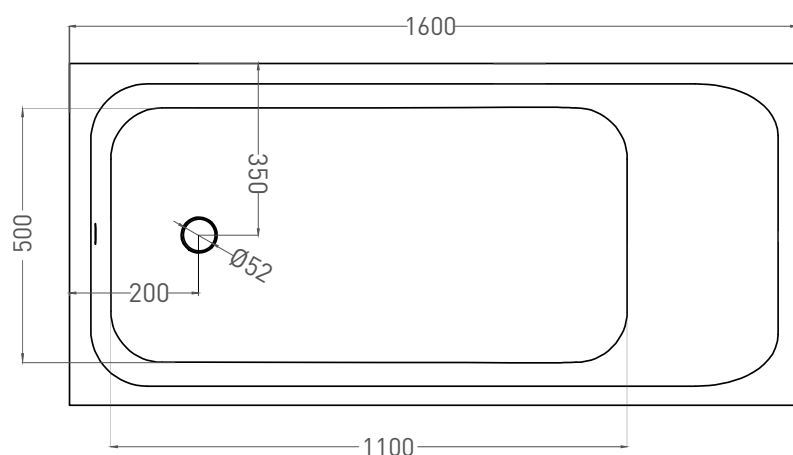

ORLANDA 160x70

ВАННА ВСТРАИВАЕМАЯ 102015G / 102015M

Дизайн: Salini SRL

salini
L'ANIMA DELL'ACQUA

Размеры: 1600 x 700 x 590 / 610 мм

Вес нетто / брутто: 70 / 121 кг, 77 / 128 кг

Объём до перелива: 237 л

Глубина до перелива: 370 мм

Материал: S-Sense

Покрытие: глянцевое / матовое

Цвет: RAL / белый

Комплектация: ванна, регулируемые ножки до 2 см

Требуемый смеситель: настенный / напольный

Гарантия: 10 лет

Производство: Италия / Россия

Salini SRL

ORLANDA 160x70

ВАННА ВСТРАИВАЕМАЯ 102025M

Дизайн: Salini SRL

salini
L'ANIMA DELL'ACQUA

Размеры: 1600 x 700 x 590 / 610 мм

Вес нетто / брутто: 57 / 108 кг

Объём до перелива: 237 л

Глубина до перелива: 370 мм