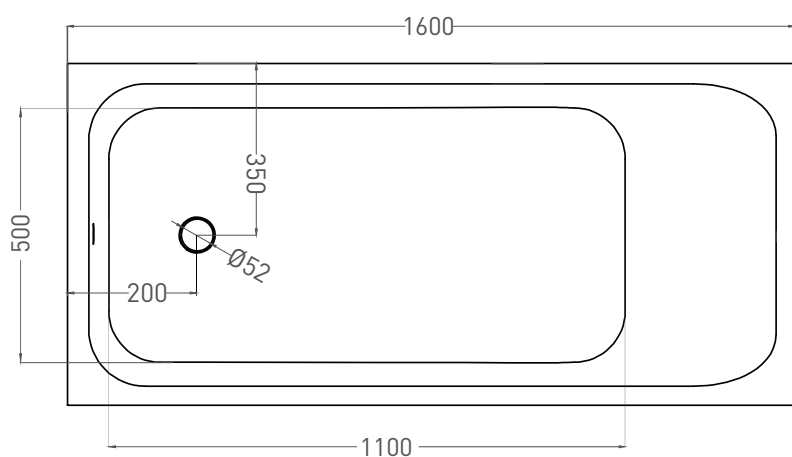

ORLANDA 160x70

ВАННА ВСТРАИВАЕМАЯ 102025M

Дизайн: Salini SRL

salini
L'ANIMA DELL'ACQUA

Размеры: 1600 x 700 x 590 / 610 мм

Вес нетто / брутто: 57 / 108 кг

Объём до перелива: 237 л

Глубина до перелива: 370 мм

Материал: S-Stone

Покрытие: матовое

Цвет: RAL / белый

Комплектация: ванна, регулируемые ножки до 2 см

Требуемый смеситель: настенный / напольный

Гарантия: 10 лет

Производство: Италия / Россия

Salini SRL

20122 Italia, Milano, Largo Ildefonso Schuster, 1

info@salini-srl.com

www.salini-srl.com

© Salini SRL - All rights reserved

Все права защищены. Несанкционированное копирование, публикация, полное или частичное воспроизведение запрещены.