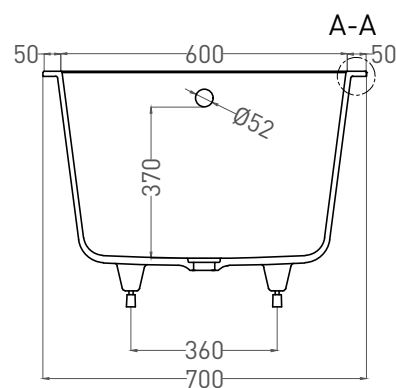

ORLANDA 160x70

ВАННА ВСТРАИВАЕМАЯ 102025M

Дизайн: Salini SRL

salini
L'ANIMA DELL'ACQUA

Размеры: 1600 x 700 x 590 / 610 мм

Вес нетто / брутто: 57 / 108 кг

Объём до перелива: 237 л

Глубина до перелива: 370 мм

Материал: S-Stone

Покрытие: матовое

Цвет: RAL / белый

Комплектация: ванна, регулируемые ножки до 2 см

Требуемый смеситель: настенный / напольный

Гарантия: 10 лет

Производство: Италия / Россия

Salini SRL

20122 Italia, Milano, Largo Ildefonso Schuster, 1

info@salini-srl.com

www.salini-srl.com

© Salini SRL - All rights reserved

Все права защищены. Несанкционированное копирование, публикация, полное или частичное воспроизведение запрещены.