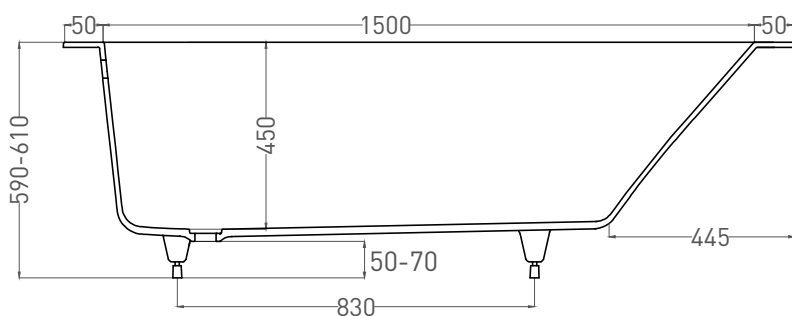

ORLANDA 160x70

ВАННА ВСТРАИВАЕМАЯ 102025M

Дизайн: Salini SRL

salini
L'ANIMA DELL'ACQUA

Размеры: 1600 x 700 x 590 / 610 мм

Вес нетто / брутто: 57 / 108 кг

Объём до перелива: 237 л

Глубина до перелива: 370 мм

Материал: S-Stone

Покрытие: матовое

Цвет: RAL / белый

Комплектация: ванна, регулируемые ножки до 2 см

Требуемый смеситель: настенный / напольный

Гарантия: 10 лет

Производство: Италия / Россия

Salini SRL

20122 Italia, Milano, Largo Ildefonso Schuster, 1

info@salini-srl.com

www.salini-srl.com

© Salini SRL - All rights reserved

Все права защищены. Несанкционированное копирование, публикация, полное или частичное воспроизведение запрещены.